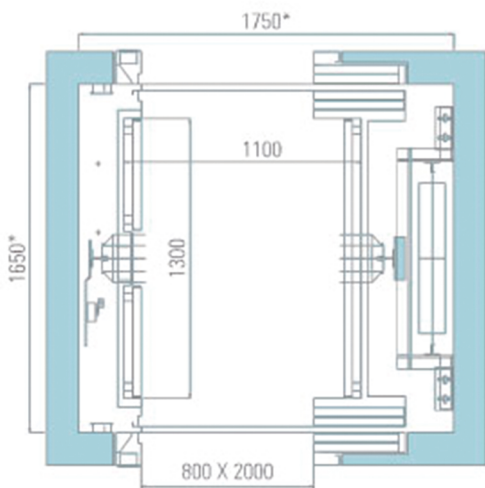

# ASCENSORES ELECTROMECAÑICOS: PLANTAS

● Cabina tipo 1 - Contrapeso Lateral

● Cabina tipo 1 - Contrapeso Atrás

● Cabina tipo 1 - Doble Acceso 180°

● Cabina tipo 2 - Doble Acceso 90°

● Cabina tipo 3 - Puerta de 1000mm

● Cabina tipo 3 - Puerta de 1800mm